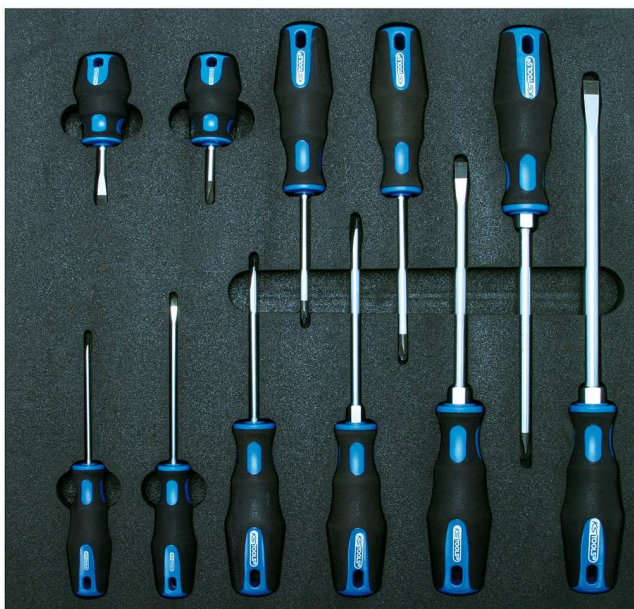

**Chaque outil est à sa place**

**La mousse est un matériau imputrescible,  
facilement lavable**

**Haute résistance dans le temps**

**Résistance aux projections d'huile**

Modules compatibles avec les séries de servantes Dakar édition, Silver line, Black plus, Blackplus Fochesato, Ange Barde, Établis et grands modèles de servantes et dessertes KS Tools.

## KS 800 0057 COMPOSITION DE 57 OUTILS

4 MODULES POUR 57 PIECES

Tournevis Ergotorque plus 11 pièces

Pinces Ergotorque 6 pièces

Douilles et accessoires ½ Chrome mat  
24 pièces

Clés mixte Chrome mat 14 pièces